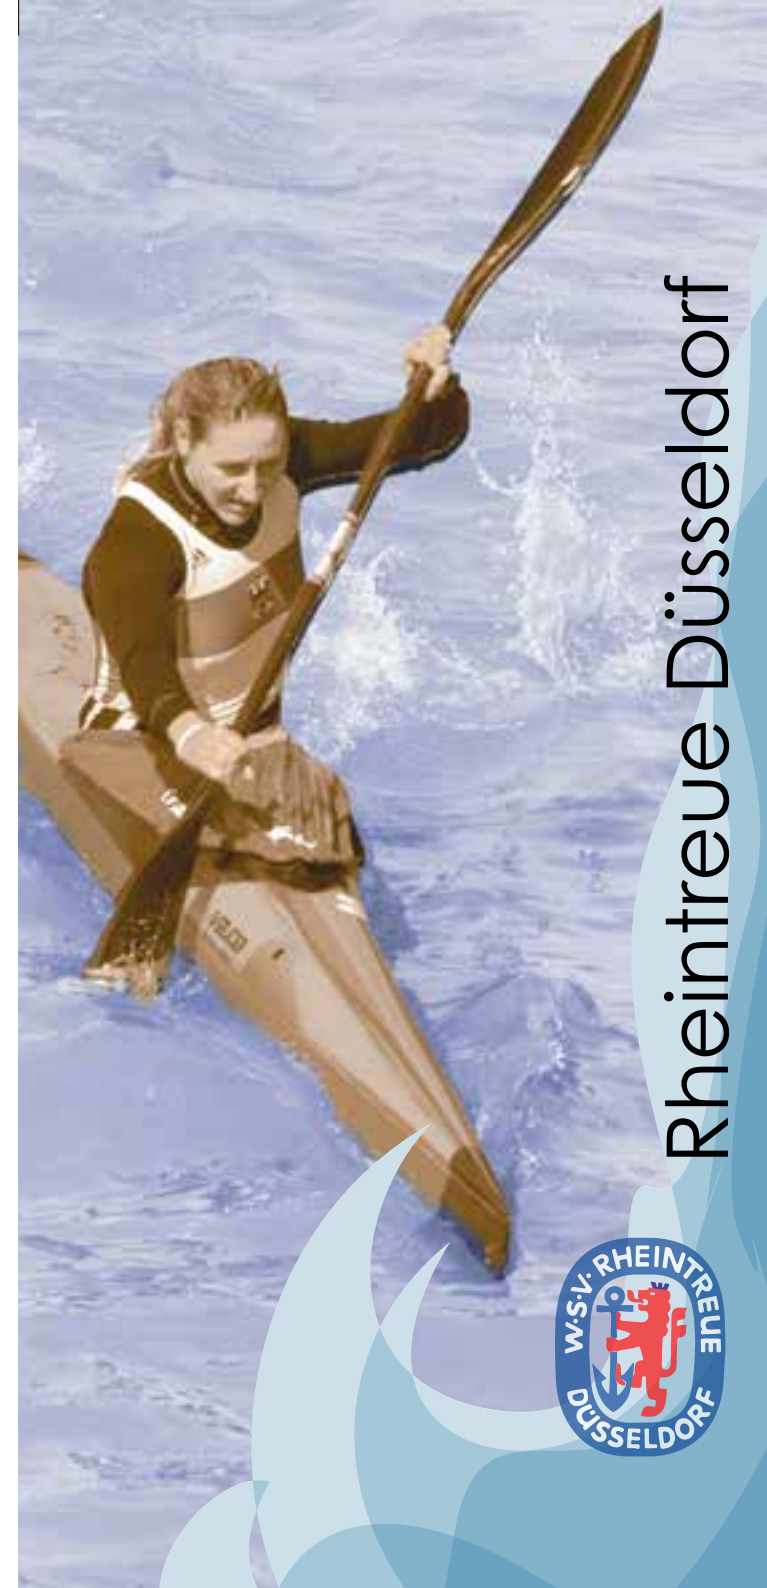

Rheintreue Düsseldorf

Wir suchen Dich!

Hast du Lust auf Wassersport?

Bist du zwischen 8 und 12 Jahre alt?

Magst du den sportlichen
Wettkampf?

Hast du die Schwimmprüfung
erfolgreich abgelegt?

Dann kannst du bei uns eine ganz
besondere Sportart erlernen:
das Kanufahren.